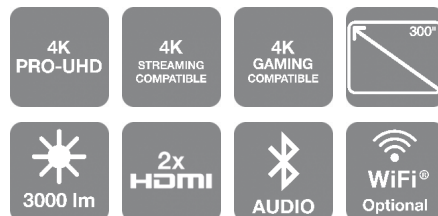

KARTA PRODUKTU

KLUCZOWE CECHY

- **Rozdzielczość 4K PRO-UHD¹ zapewniająca ostry i wyraźny obraz**
  Wyświetlaj materiały w natywnej rozdzielczości 4K oraz optymalizuj treści inne niż 4K.
- **Łatwa konfiguracja i dostęp do treści**
  Przesyłaj strumieniowo materiały, podłączając urządzenia do jednego z dwóch portów HDMI.
- **Wysoka jakość i przystępna cena**
  Wszechstronne funkcje umożliwiające wyświetlanie treści 4K w przystępnej cenie.
- **Magia dużego ekranu**
  Wydobądź wszystko, co najlepsze z filmów, transmisji sportowych i gier.
- **Oglądaj po jednym filmie dziennie przez siedem lat²**
  Czas eksploatacji lampy: 5000 godzin (tryb ekonomiczny).

EPSON
WORLD LEADER
IN PROJECTORS

Source: Futuresource Consulting Ltd.

EPSON®